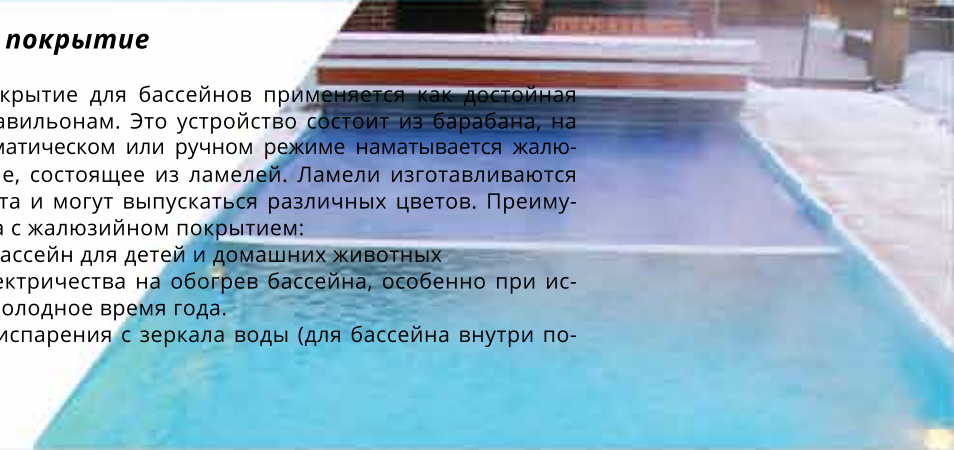

Жалюзийное покрытие

Жалюзийное покрытие для бассейнов применяется как достойная альтернатива павильонам. Это устройство состоит из барабана, на который в автоматическом или ручном режиме наматывается жалюзийное покрытие, состоящее из ламелей. Ламели изготавливаются из поликарбоната и могут выпускаться различных цветов. Преимущества бассейна с жалюзийным покрытием:

- Безопасный бассейн для детей и домашних животных
- Экономия электричества на обогрев бассейна, особенно при использовании в холодное время года.
- Уменьшения испарения с зеркала воды (для бассейна внутри помещения)