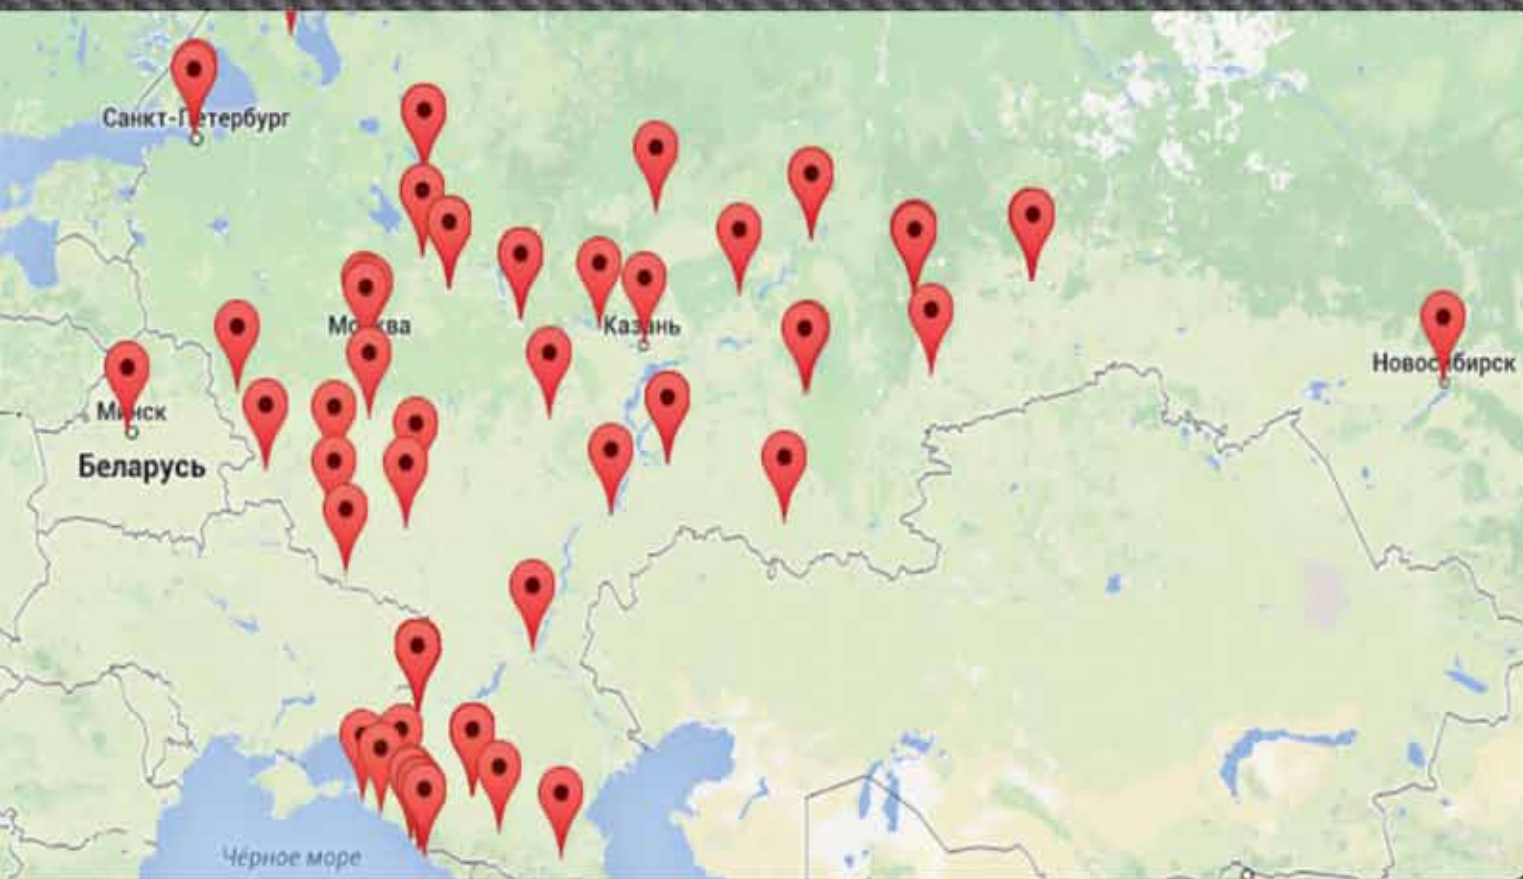

Дилеры San Juan в России

Контакты:

www.SJP.su

e-mail: info@sjp.su

производство: +7(495) 943 00 53

Ваш дилер: