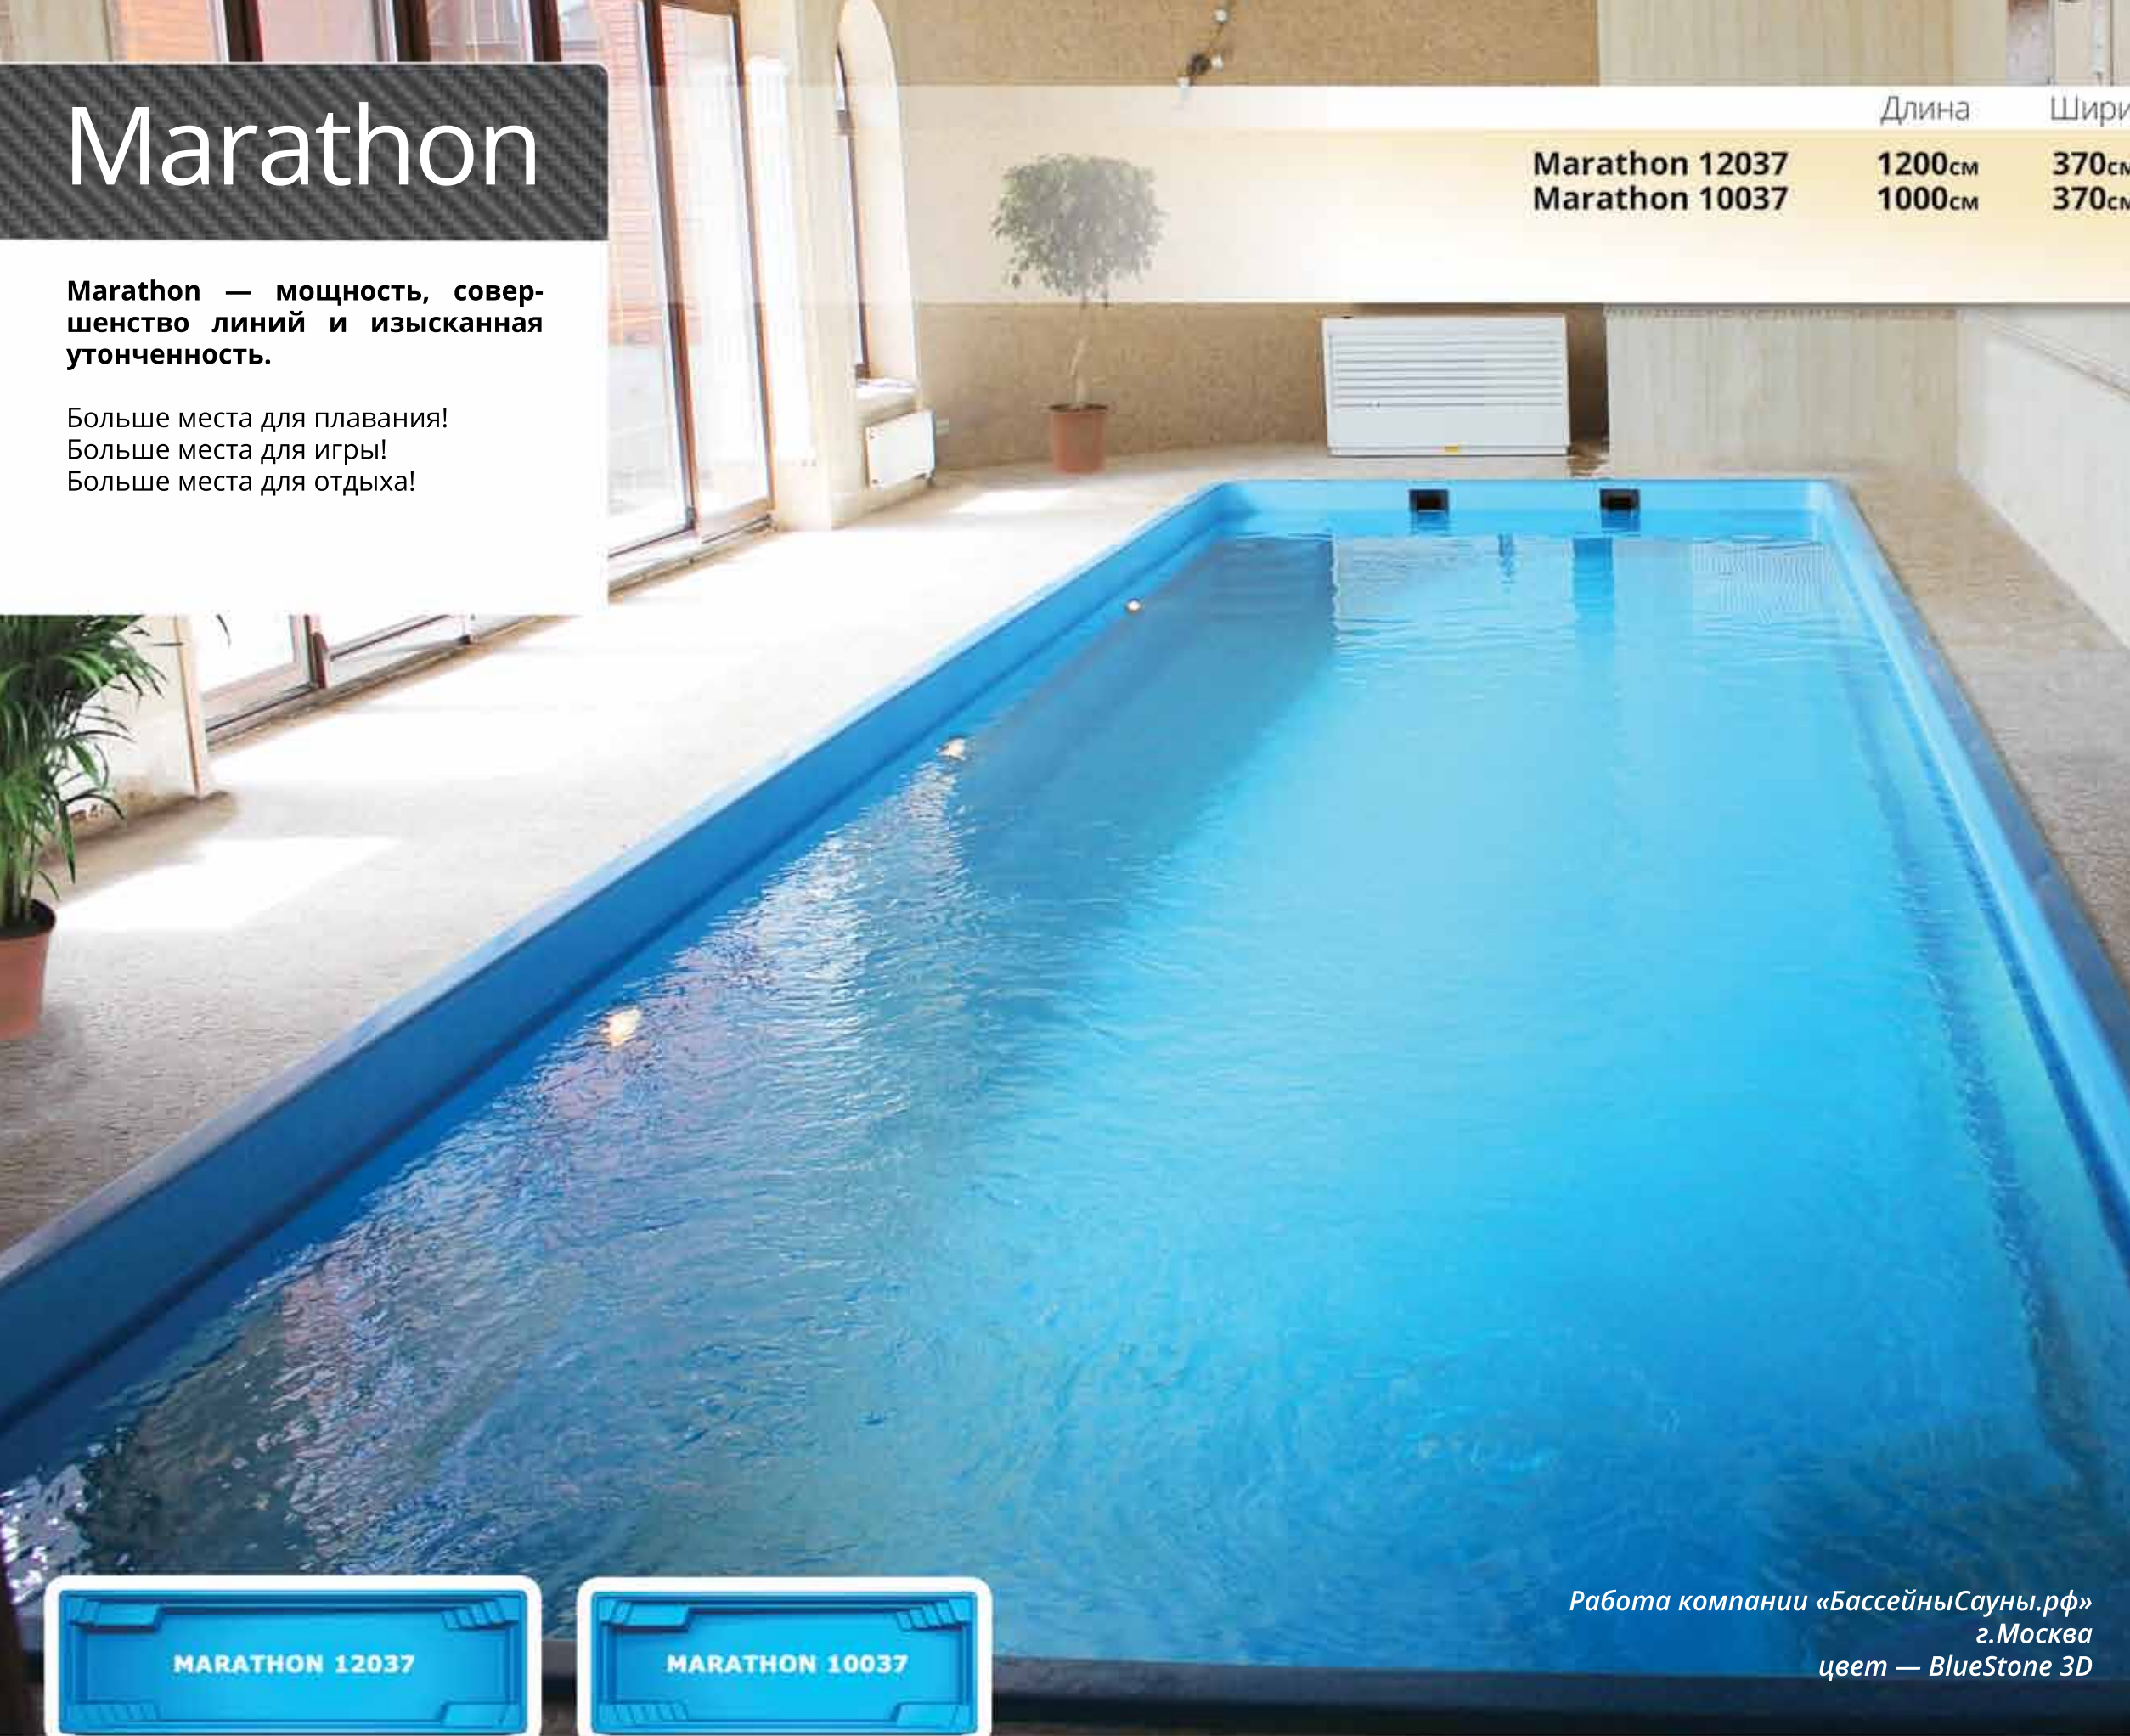

Marathon

Marathon — мощность, совершенство линий и изысканная утонченность.

Больше места для плавания!
Больше места для игры!
Больше места для отдыха!

	Длина	Ширина	Глубина	Вес
Marathon 12037	1200см	370см	120-180см	1300кг
Marathon 10037	1000см	370см	120-180см	1000кг